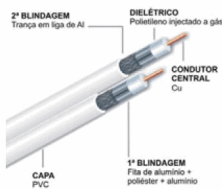

**290885**

**Cabo Coaxial 75R RG6 PVC Bob.250Mt - N46**

Familia:	Subfamilia:	Marca:
<b>Cabos e Fibras</b>	<b>Cabo Coaxial</b>	<b>Teka</b>

**2901084**

**Cabo Coaxial 75R RG6 PVC Bob.250Mt - N48H**

Familia:	Subfamilia:	Marca:
<b>Cabos e Fibras</b>	<b>Cabo Coaxial</b>	<b>Teka</b>